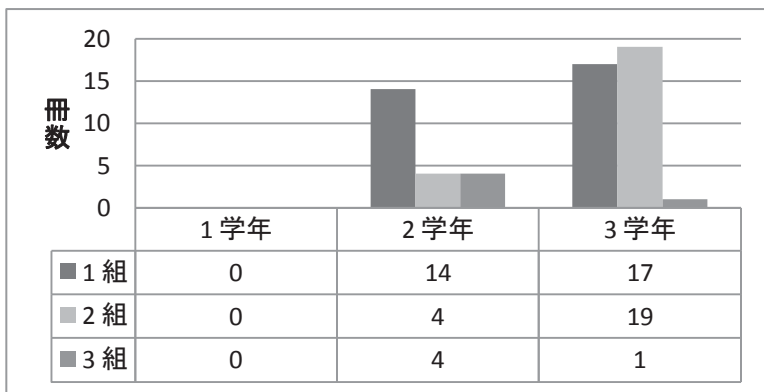

11月の貸し出し合計は59冊でした。

PCC（ポイントカードキャンペーン）延長中！！

12月22日貸出分まで、スタンプ押すよ！

非売品グッズもまだまだ沢山残っています！
ぜひチャレンジして下さいね！

「はつみみ植物園」

（西島清順：文／東京書籍／2016年／470）

プラントハンターとして世界を駆け巡り植物を探し、運び、届ける仕事をしている筆者。植物にまつわる素朴な常識やトリビアが満載！

目次からして「そもそも」とか「そういえば」とか「知らなかった」「意外や意外」など、知的好奇心を掻き立てるジャンル分け。独特なイラストを楽しみつつ、人生の「へえ～」を増やしたい人にぜひおすすめします！